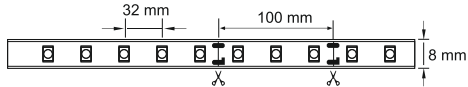

PASEK LED

index: 301888; 301222; 301901; 301239; 301895; 301260; 301918; 301277

12V DC	45 W	300 LED SMD	120° ⚡	20000h 🕒
≥10000 ON OFF	♻️	☾ > 0,1 m	⚠️	+5 +25 °C
IP 20 301888, 301222 301901, 301239	IP 44 301895, 301260 301918, 301277			

8
W