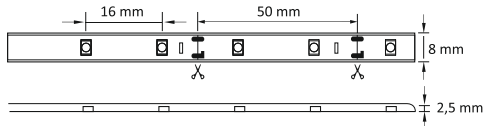

8  
W

16  
W

index: 302021; 301253; 301291; 301246; 301284

12V DC	24 W	300 LED SMD	120° ⚡	25000h 🕒
≥12500 ON OFF	♻️	☾ > 0,1 m	⚠️	+5 +25 °C

IP20

IP44

index: 306524; 306531; 306500; 306517

12V DC	45 W	300 LED SMD	120° ⚡	20000h 🕒
≥10000 ON OFF	♻️	☾ > 0,1 m	⚠️	+5 +25 °C