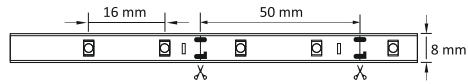

# PASEK LED

index: 301888; 301222; 301901; 301239; 301895; 301260; 301918; 301277

12V DC	45 W	300 LED SMD	120° ⚡	20000h 🕒
≥10000 ON OFF	♻️	☾ > 0,1 m	⚠️	+5 +25 °C
IP 20 301888, 301222 301901, 301239	IP 44 301895, 301260 301918, 301277			

8  
W

16  
W

index: 302021; 301253; 301291; 301246; 301284

12V DC	24 W	300 LED SMD	120° ⚡	25000h 🕒
≥12500 ON OFF	♻️	☾ > 0,1 m	⚠️	+5 +25 °C

IP20

IP44

index: 306524; 306531; 306500; 306517

12V DC	45 W	300 LED SMD	120° ⚡	20000h 🕒
≥10000 ON OFF	♻️	☾ > 0,1 m	⚠️	+5 +25 °C