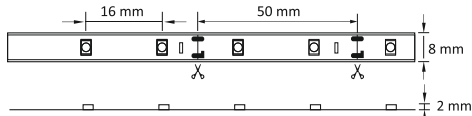

8  
W

16  
W

index: 302021; 301253; 301291; 301246; 301284

12V DC	24 W	300 LED SMD	120° ⚡	25000h 🕒
≥12500 ON OFF	♻️	☾ > 0,1 m	⚠️	+5 +25 °C

IP20

IP44

index: 306524; 306531; 306500; 306517

12V DC	45 W	300 LED SMD	120° ⚡	20000h 🕒
≥10000 ON OFF	♻️	☾ > 0,1 m	⚠️	+5 +25 °C