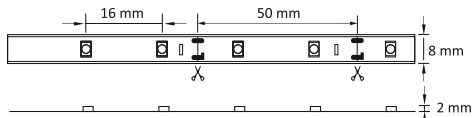

index: 306524; 306531; 306500; 306517

12V DC	45 W	300 LED SMD	120° ⚡	20000h 🕒
≥10000 ON OFF	♻️	☾ > 0,1 m	⚠️	+5 +25 °C

IP20